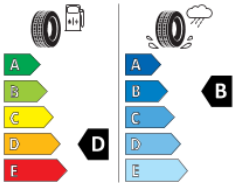

RUNWAY AR984

255/50R19 107 W XL C1

09-10-2012